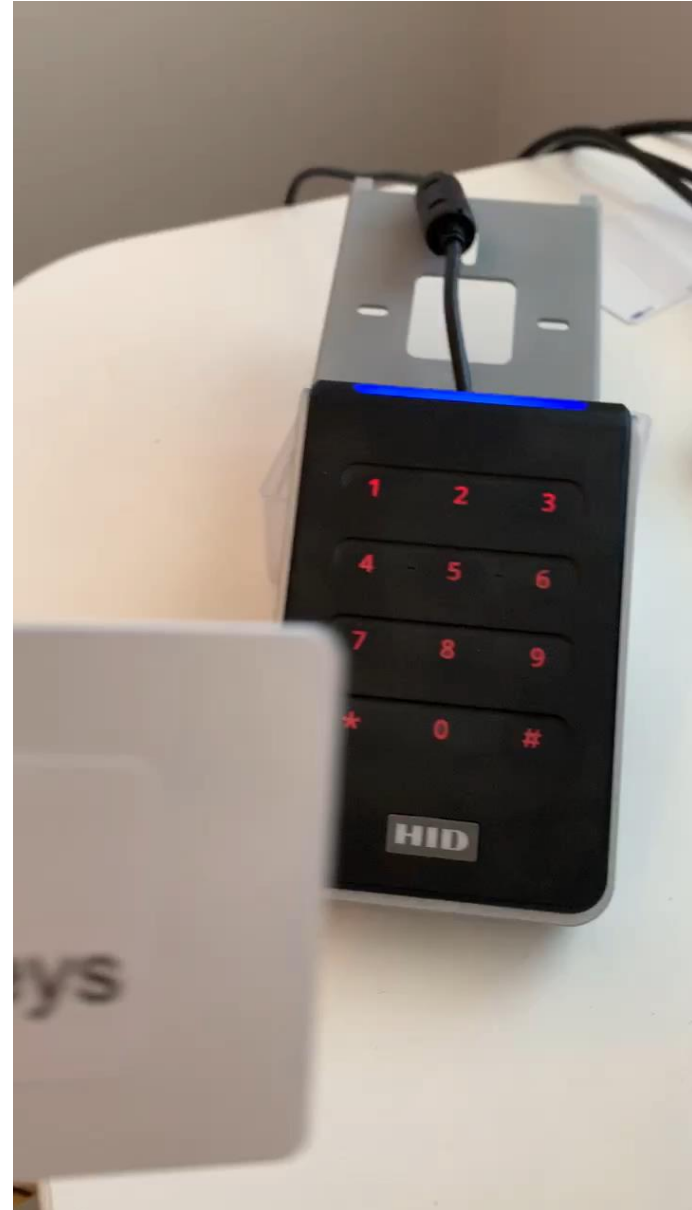

- **Kuinka Signo toimii:**

Näkövammaisille suunnattu ominaisuus auttaa oikean koodin lähettämässä:

- Näppäimistön herkkyyttä säädetään
- Eliminoi virheellisten painallusten lähettämisen järjestelmän suuntaan

IPM

Virran säästö

- **Ongelma:** Energian kulutusta halutaan pienentää. Tiedostetaan tarve säästöille.

Kuinka Signo auttaa

Intelligent Power Mode 40% pienempi energian kulutus !

- 30s viive:
 - Sammuttaa LEDit
 - Harventaa tunnisteiden lukuväliä
- Ominaisuuden voi konfiguroida päälle halutessaan.

Hakkeroinnin tunnistaminen

Simuloitu hakkerihyökkäys:

- 1. Oikeilla turva-avaimilla oleva iCLASS kortti – hyväksytty luku
- 2. Nopeaan tahtiin lukijalle syötetään vääriä avaimia
- 3. Lukija havainnoin hyökkäyksen ja lukitsee itsensä (vaihtoehtoisesti voi lähettää viestin järjestelmään)
- 4. Lukija lukittu oikea korttikan ei enää toimi...