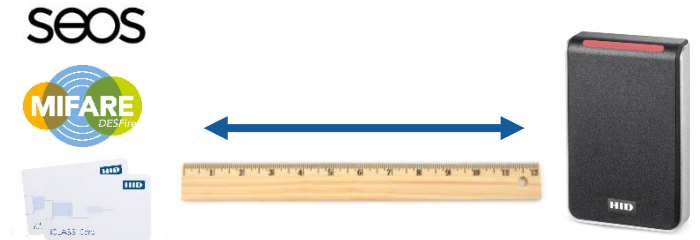

Toiminnallisuus

Käyttäjäkokemus

Parantuneet lukuominaisuudet turvallisille tunnisteille

Turvallinen tiedonsiirto

Kaikki Signo lukijat tukevat OSDP Secure Channel tiedonsiirtoa.

Turvaominaisuus

Velocity Check - A patentoitu ominaisuus, joka suojaa sähköisiltä hyökkäyksiltä (brute force rapid electronic attacks)

Virransäästö

Intelligent Power Mode (IPM) – Energian säästö ominaisuus

Ulkoilma

IP65 luokitus

Yhdistä tulevaisuuteen

Valinnan vapaus ja joustavuus

Mobiili valmius

- Bluetooth
- NFC
- Apple's Enhanced Contactless Polling (ECP) tuki Apple Wallet opiskelijatunnisteelle