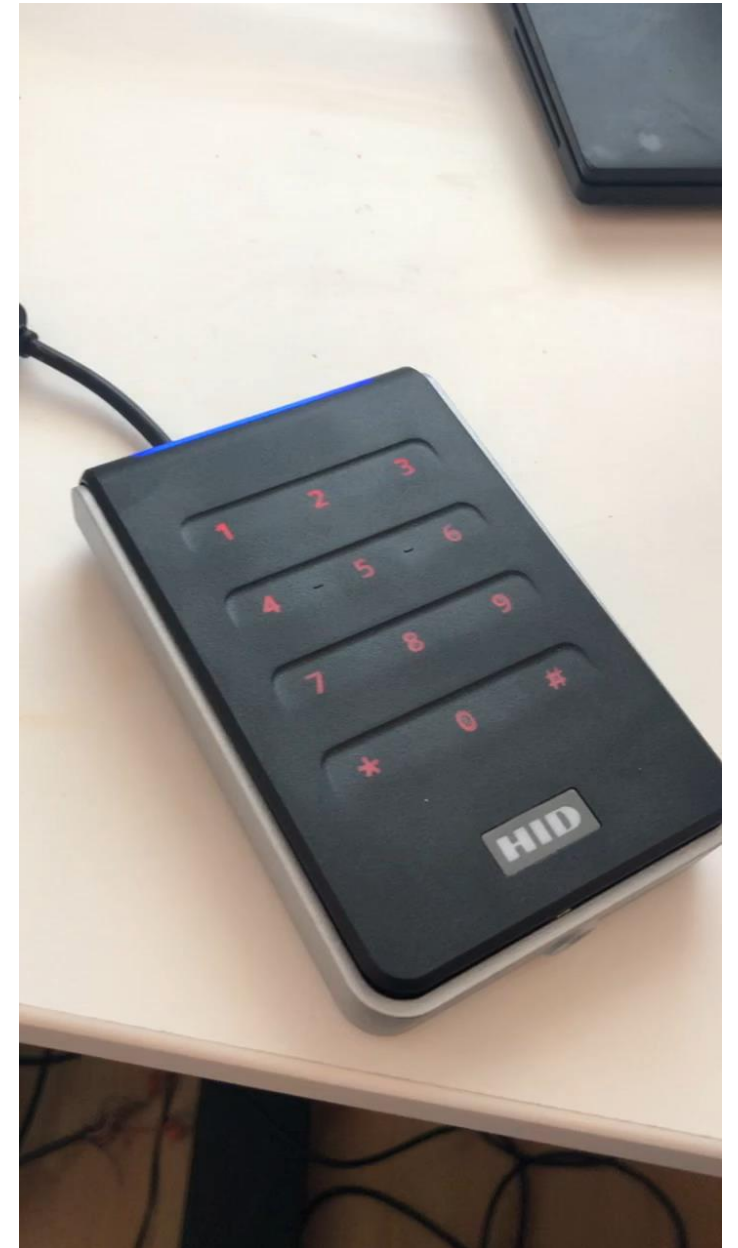

Mobile Access

Parannettu Tap ja iBeacon tuki nostavat käyttäjäkokemuksen uudelle tasolle. Lyhentäen tiedonsiirtoaikaa merkittävästi.

NFC (Android) todella nopea!