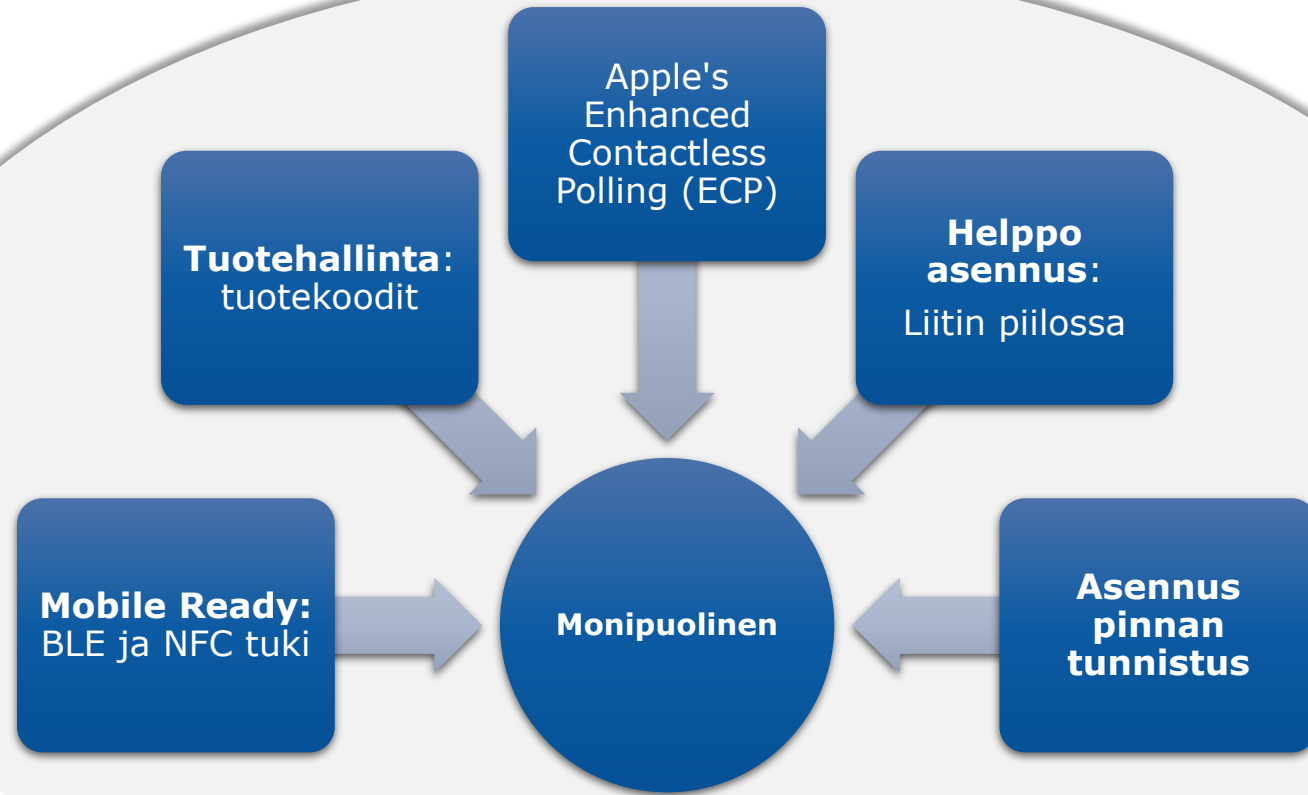

Monipuolinen

Signo tukee

- Seos (Traditional & Mobile)
- iCLASS SE
- iCLASS SR
- iCLASS Legacy
- DESFire EV1/EV2 (SIO)
- MIFARE Classic (SIO)
- Card Serial Number (CSN)
- FIPS-201 - CHUID
- 125kHz HID Prox
- 125kHz Indala
- 125kHz EM4102
- Felica
- CEPAS
- DESFire EV1/EV2 (Custom Data)
- MIFARE Classic (Custom Data)
- 3rd Party Credential (Other)